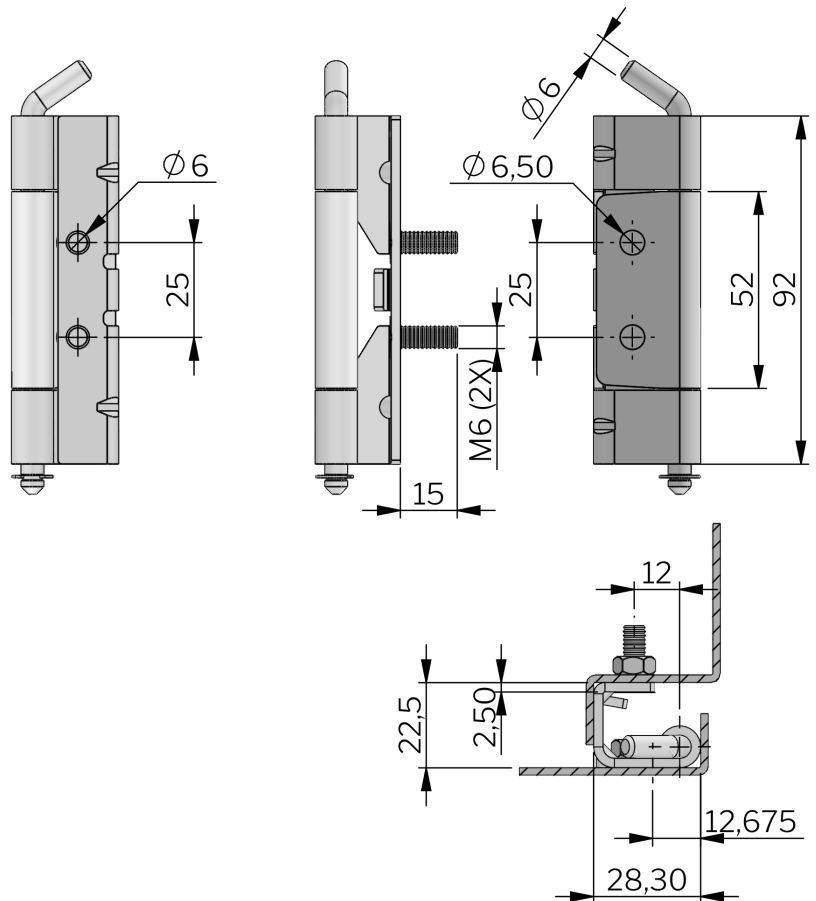

CHARNIÈRE DISSIMULÉE 120°

Charnière dissimulée avec partie cadre équipée de goujons M6 pour le montage. La partie porte est montée sur des goujons à souder. Montage universel à droite et à gauche.

MATÉRIAU

Hinge: Acier, galvanisé

Pin: Acier, galvanisé

RELATED PRODUCTS

Similar products: 3-094, 3-095, 3-096, 3-090

Use the Index Code at industrilas.com

Industrilas
— When access counts —

P/N	Description
312122	Concealed hinge